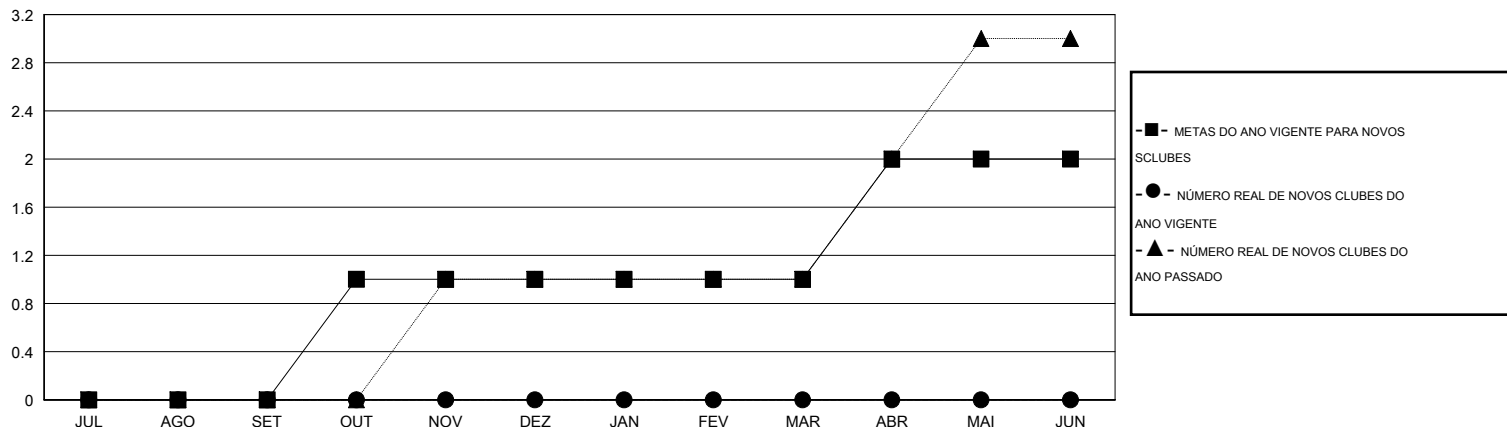

MONTHLY MEMBERSHIP PROGRESS REPORT

District LA 3

Results as of: 10/31/2016

GMT: Ricardo Shoiti Komatsu

LOCAL BRAZIL

GMT-AJ 3

Clubes					Sócios				
RESULTADOS PARA 2016-2017					RESULTADOS PARA 2016-2017				
TRIMESTRE	META DE NOVOS CLUBES	NOVOS CLUBES	CLUBES BAIXADO	GANHO/PERDA LÍQUIDA	TRIMESTRE	META DE NOVOS SÓCIOS	ASSOCIADOS FUNDADORES E NOVOS ADICIONADOS	ASSOCIADOS BAIXADOS	GANHO/PERDA LÍQUIDA
JUL/AGO/SET	0	0	0	0	JUL/AGO/SET	-10	15	47	-32
OUT/NOV/DEZ	1	0	0	0	OUT/NOV/DEZ	50	1	9	-8
JAN/FEV/MAR	0	0	0	0	JAN/FEV/MAR	0	0	0	0
ABR/MAI/JUN	1	0	0	0	ABR/MAI/JUN	30	0	0	0

CUMULATIVO DO NÚMERO REAL E METAS DE NOVOS CLUBES

CUMULATIVO DO NÚMERO REAL E METAS DE SÓCIOS

CLUBES BAIXADOS: 0	9 CLUBS OF 54 ADICIONADO 1 OU MAIS NOVOS SÓCIOS	DISTRIBUIÇÃO POR SEXO
SÓCIOS BAIXADOS	CLIQUE AQUI PARA OS DADOS DA AVALIAÇÃO DA SAÚDE	MASCULINO 574 (43.42%)
FALECIDO 4		FEMININO 748 (56.58%)
CLUBES CANCELADOS 0		SÓCIOS DE UNIDADES FAMILIARES 405
OUTROS 52		CHEFE DA FAMÍLIA 193
TOTAL 56		SÓCIO QUE NÃO É O CHEFE DA CASA 212