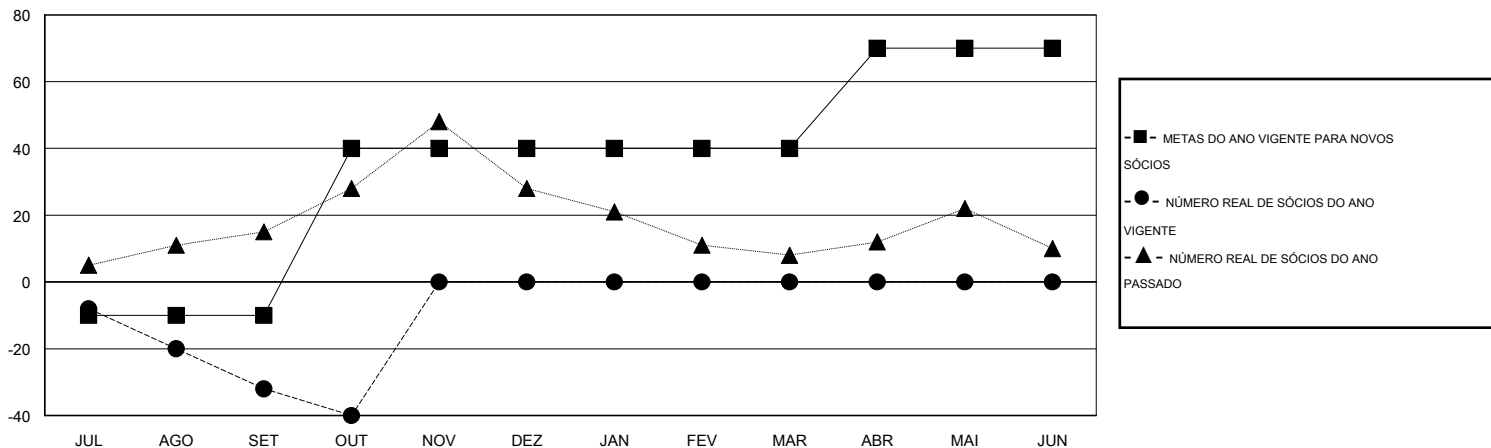

MONTHLY MEMBERSHIP PROGRESS REPORT

District LA 3

Results as of: 10/31/2016

GMT: Ricardo Shoiti Komatsu

LOCAL BRAZIL

GMT-AJ 3

Clubes					Sócios				
RESULTADOS PARA 2016-2017					RESULTADOS PARA 2016-2017				
TRIMESTRE	META DE NOVOS CLUBES	NOVOS CLUBES	CLUBES BAIXADO	GANHO/PERDA LÍQUIDA	TRIMESTRE	META DE NOVOS SÓCIOS	ASSOCIADOS FUNDADORES E NOVOS ADICIONADOS	ASSOCIADOS BAIXADOS	GANHO/PERDA LÍQUIDA
JUL/AGO/SET	0	0	0	0	JUL/AGO/SET	-10	15	47	-32
OUT/NOV/DEZ	1	0	0	0	OUT/NOV/DEZ	50	1	9	-8
JAN/FEV/MAR	0	0	0	0	JAN/FEV/MAR	0	0	0	0
ABR/MAI/JUN	1	0	0	0	ABR/MAI/JUN	30	0	0	0

CUMULATIVO DO NÚMERO REAL E METAS DE NOVOS CLUBES

CUMULATIVO DO NÚMERO REAL E METAS DE SÓCIOS

CLUBES BAIXADOS: 0	9 CLUBS OF 54 ADICIONADO 1 OU MAIS NOVOS SÓCIOS	DISTRIBUIÇÃO POR SEXO
SÓCIOS BAIXADOS	CLIQUE AQUI PARA OS DADOS DA AVALIAÇÃO DA SAÚDE	MASCULINO 574 (43.42%)
FALECIDO 4		FEMININO 748 (56.58%)
CLUBES CANCELADOS 0		SÓCIOS DE UNIDADES FAMILIARES 405
OUTROS 52		CHEFE DA FAMÍLIA 193
TOTAL 56		SÓCIO QUE NÃO É O CHEFE DA CASA 212